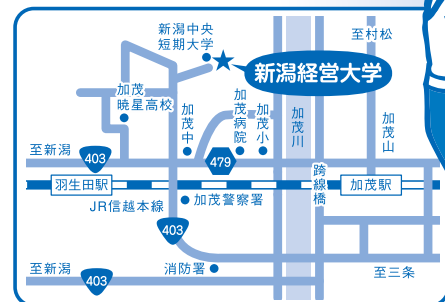

※イラストはイメージです

お申込み方法

往復はがきにて必要事項をご記入の上、お申込みください。(裏面参照)

お申込み先

T955-0083 三条市荒町2-26-7 エスピーエムビル3階
寺子屋つばさ実行委員会 事務局「第7回 ゆきんこカップ」係

お申込み受付締切

2018年1月26日(金) 必着 ※応募多数の場合は、抽選となりますのでご了承ください。

※抽選結果につきましては、1月29日(月)に発送致します。また、当選された方には詳細をお知らせいたします。

※昨年の実績により、定員を超える応募が予想されます。抽選に漏れた方には大変申し訳ございませんが、何卒ご理解の程、宜しく願い申し上げます。

■お知らせ頂いた情報の利用目的は、寺子屋つばさ実行委員会の事業の運営管理に利用されます。またそれ以外での利用は致しません。 ■個人情報の取扱いについては、個人情報保護の重要性を認識し、個人情報保護法その他の関係法令等を厳守し、個人情報を適正に取り扱うとともに、安全に管理致します。 ■イベント開催時に撮影された画像は、今後の寺子屋つばさ実行委員会の活動で、ホームページ及び印刷物で使用する場合があります。

主催：寺子屋つばさ実行委員会 共催：新潟経営大学 東川ゼミ

お問合せ/寺子屋つばさ実行委員会 事務局
TEL 0256-33-6733

後援：三条市・燕市・加茂市・田上町・三条市教育委員会・燕市教育委員会・加茂市教育委員会・田上町教育委員会・一般社団法人燕三条青年会議所
寺子屋つばさ実行委員会は「地域の子どもは地域で育てる」を実践し 燕三条の発展に貢献してゆくことを目指しています <http://www.terakoya-tsubasa.jp/>